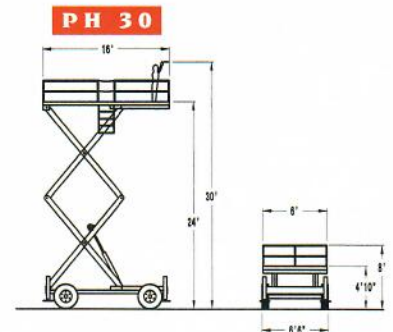

PLAFOLIFT

SÉRIE PH MODEL

4 stabilisateurs hydrauliques indépendants / 4 independently operated, hydraulic outriggers

OPTIONS

- Prise 110V A.C. à la plate-forme
110V A.C. outlet on platform
- Boyau pneumatique à la plate-forme
Pneumatic line to platform
- Chauffe-moteur / Block heater
- Compte-heures / Hourmeter
- Chauffe-batterie / Battery heater
- Chauffe-réservoir d'huile
Hydraulic oil tank heater
- Voyant ambre clignotant
Flashing amber beacon
- 4 roues motrices
4 wheel drive
- Plate-forme surélevée / Bolt-on platform*
PH 30 2' x 16' x 8'
PH 40 2' x 14' x 8'

SPECIFICATIONS	PH 30	PH 40
Hauteur de travail / Work height	30'	40'
Hauteur de la plate-forme / Platform height	24'	34'
Hauteur fermée / Stowed height	8'	9'
Longueur / Length	16'4"	14'4"
Largeur / Width	6'6"	7'6"
Poids (Lb) / Weight (Lbs)	5600	6950
Capacité de levage (Lb) / Lifting capacity (Lbs)	1500	1500
Dimension de la plate-forme / Platform size	6' x 16'	6' x 14'
Source d'énergie / Power system	Propane	