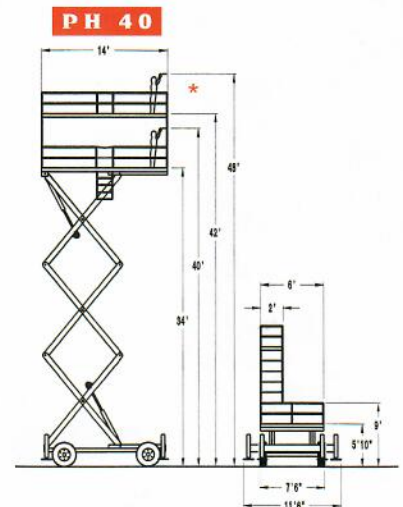

PLAFOLIFT

SÉRIE PH MODEL

4 stabilisateurs hydrauliques indépendants / 4 independently operated, hydraulic outriggers

OPTIONS

- Prise 110V A.C. à la plate-forme
110V A.C. outlet on platform
- Boyau pneumatique à la plate-forme
Pneumatic line to platform
- Chauffe-moteur / Block heater
- Compte-heures / Hourmeter
- Chauffe-batterie / Battery heater
- Chauffe-réservoir d'huile
Hydraulic oil tank heater
- Voyant ambre clignotant
Flashing amber beacon
- 4 roues motrices
4 wheel drive
- Plate-forme surélevée / Bolt-on platform*
PH 30 2' x 16' x 8'
PH 40 2' x 14' x 8'

SPECIFICATIONS	PH 30	PH 40
Hauteur de travail / Work height	30'	40'
Hauteur de la plate-forme / Platform height	24'	34'
Hauteur fermée / Stowed height	8'	9'
Longueur / Length	16'4"	14'4"
Largeur / Width	6'6"	7'6"
Poids (Lb) / Weight (Lbs)	5600	6950
Capacité de levage (Lb) / Lifting capacity (Lbs)	1500	1500
Dimension de la plate-forme / Platform size	6' x 16'	6' x 14'
Source d'énergie / Power system	Propane	