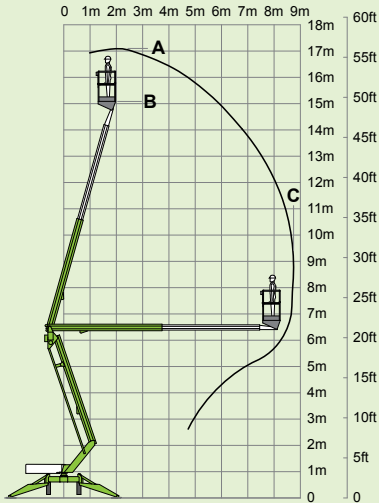

niftylift

TM50

(A) 17.1m
56ft

(B) 15.1m
49ft 6in

(C) 8.7m
28ft 6in

225kg
500lbs

1.1m x 0.65m
3ft 7in x 2ft 2in

Option

(D) 2.15m
7ft

(F) 1.65m
5ft 5in

(G) 4.4m
14ft 5in

(J) 6.2m
20ft 4in

Option

2160kg
4760lbs

0 5ft 10ft 15ft 20ft 25ft 30ft

0 1m 2m 3m 4m 5m 6m 7m 8m 9m