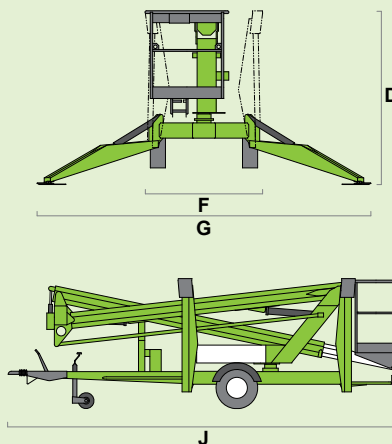

niftylift

TM50

(A) 17.1m
56ft

(B) 15.1m
49ft 6in

(C) 8.7m
28ft 6in

225kg
500lbs

1.1m x 0.65m
3ft 7in x 2ft 2in

Option

(D) 2.15m
7ft

(F) 1.65m
5ft 5in

(G) 4.4m
14ft 5in

(J) 6.2m
20ft 4in

Option

2160kg
4760lbs

0 5ft 10ft 15ft 20ft 25ft 30ft

0 1m 2m 3m 4m 5m 6m 7m 8m 9m