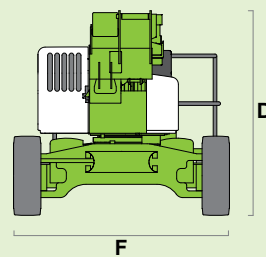

SiOPS® toughcage

niftylift
1525 S. Buncombe Road,
Greer, SC - 29651
United States
1-800-643-8954
usasales@niftylift.com
www.niftylift.com

SKYTECH ÉLÉVATION
2645-F Terra Jet
St-Cyrille de Wendover, Québec J1Z 1B3
Tél. : 819-472-2225 Fax : 819-478-2226
www.skytechelevation.com