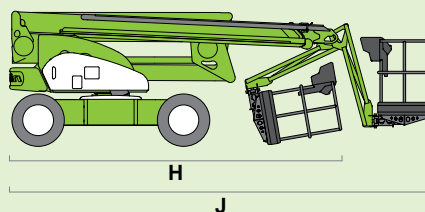

SiOPS® toughcage

niftylift
1525 S. Buncombe Road,
Greer, SC - 29651
United States
1-800-643-8954
usasales@niftylift.com
www.niftylift.com

SKYTECH ÉLÉVATION
2645-F Terra Jet
St-Cyrille de Wendover, Québec J1Z 1B3
Tél. : 819-472-2225 Fax : 819-478-2226
www.skytechelevation.com