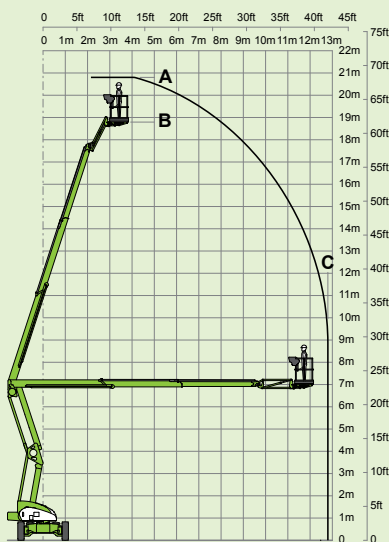

SiOPS® toughcage

niftylift
1525 S. Buncombe Road,
Greer, SC - 29651
United States
1-800-643-8954
usasales@niftylift.com
www.niftylift.com

SKYTECH ÉLÉVATION
2645-F Terra Jet
St-Cyrille de Wendover, Québec J1Z 1B3
Tél. : 819-472-2225 Fax : 819-478-2226
www.skytechelevation.com