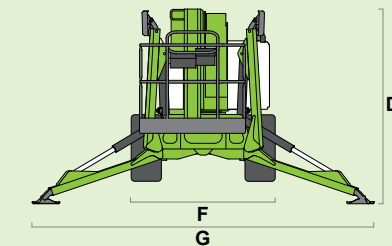

## SD64 4x4x4

(A) 21.3m  
70ft

(B) 19.3m  
63ft 6in

(C) 12.8m  
42ft

225kg  
500lbs

1.8m x 0.85m  
5ft 11in x 2ft 9in

150°

100°

(D) 2.25m  
7ft 5in

(F) 2.05m  
6ft 9in

(G) 4.2m  
13ft 9in

(J) 6.15m  
20ft 2in

7.5km/h  
4.7mph

3.5m  
11ft 6in

45%  
24°

3950kg  
8700lbs