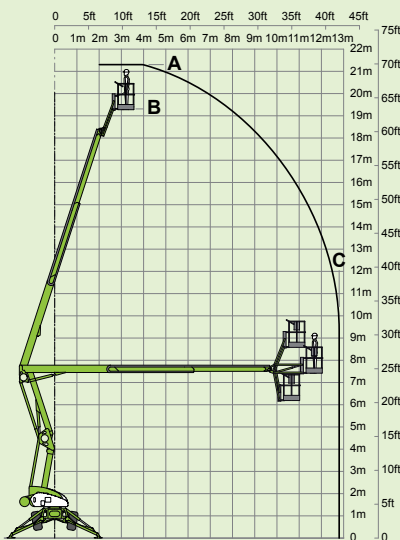

## SD64 4x4x4

(A) 21.3m  
70ft

(B) 19.3m  
63ft 6in

(C) 12.8m  
42ft

225kg  
500lbs

1.8m x 0.85m  
5ft 11in x 2ft 9in

150°

100°

(D) 2.25m  
7ft 5in

(F) 2.05m  
6ft 9in

(G) 4.2m  
13ft 9in

(J) 6.15m  
20ft 2in

7.5km/h  
4.7mph

3.5m  
11ft 6in

45%  
24°

3950kg  
8700lbs