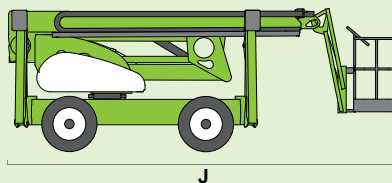

## SD64 4x4x4

(A) 21.3m  
70ft

(B) 19.3m  
63ft 6in

(C) 12.8m  
42ft

225kg  
500lbs

1.8m x 0.85m  
5ft 11in x 2ft 9in

150°

100°

(D) 2.25m  
7ft 5in

(F) 2.05m  
6ft 9in

(G) 4.2m  
13ft 9in

(J) 6.15m  
20ft 2in

7.5km/h  
4.7mph

3.5m  
11ft 6in

45%  
24°

3950kg  
8700lbs