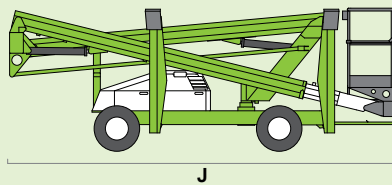

niftylift

SD50 4x4

(A) 17.1m
56ft

(B) 15.1m
49ft 6in

(C) 8.7m
28ft 6in

225kg
500lbs

1.1m x 0.65m
3ft 7in x 2ft 2in

Option

(D) 2.1m
6ft 11in

(F) 1.6m
5ft 3in

(G) 4.4m
14ft 5in

(J) 5.6m
18ft 4in

8.3km/h
5.2mph

5.2m
17ft

30%
17°

2750kg
6000lbs