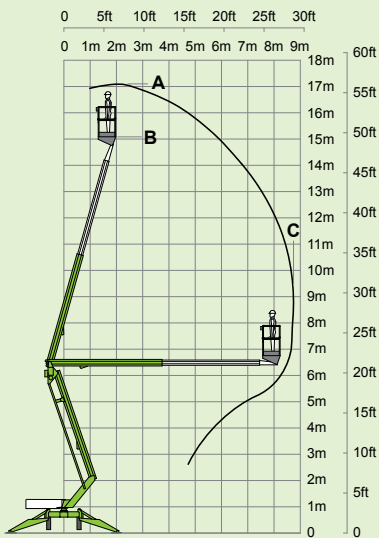

niftylift

SD50 4x4

(A) 17.1m
56ft

(B) 15.1m
49ft 6in

(C) 8.7m
28ft 6in

225kg
500lbs

1.1m x 0.65m
3ft 7in x 2ft 2in

Option

(D) 2.1m
6ft 11in

(F) 1.6m
5ft 3in

(G) 4.4m
14ft 5in

(J) 5.6m
18ft 4in

8.3km/h
5.2mph

5.2m
17ft

30%
17°

2750kg
6000lbs