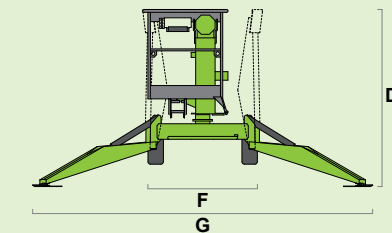

niftylift

SD50 4x4

(A) 17.1m
56ft

(B) 15.1m
49ft 6in

(C) 8.7m
28ft 6in

225kg
500lbs

1.1m x 0.65m
3ft 7in x 2ft 2in

Option

(D) 2.1m
6ft 11in

(F) 1.6m
5ft 3in

(G) 4.4m
14ft 5in

(J) 5.6m
18ft 4in

8.3km/h
5.2mph

5.2m
17ft

30%
17°

2750kg
6000lbs