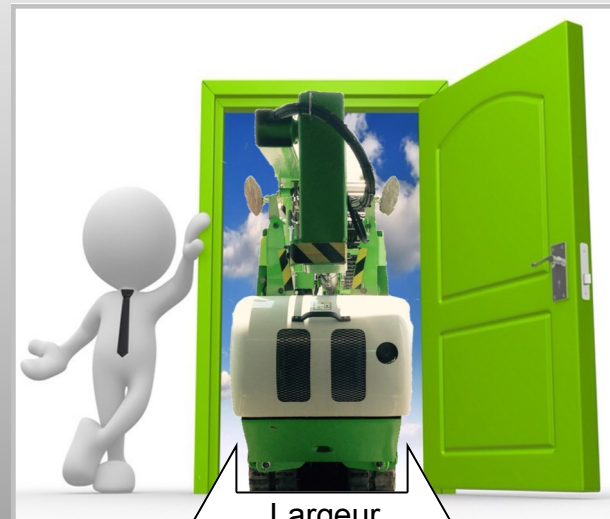

SKYTECH

ÉLÉVATION

CONCESSIONNAIRE

Demo
À vendre

skytechelevation.com

DÉMO
TM50HGE
BI-ÉNERGIE
Travail à 56'

À partir de
628.00\$/mois*

FINANCEMENT
DISPONIBLE

DÉMO TD34TN
Diésel moteur Kubota
Travail à 40'

À partir de
575.00\$/mois*

*Plusieurs autres
modèles disponibles*

Dominic Ferland
819-314-8242
ventes@skytechelevation.com

Largueur
30 pouces